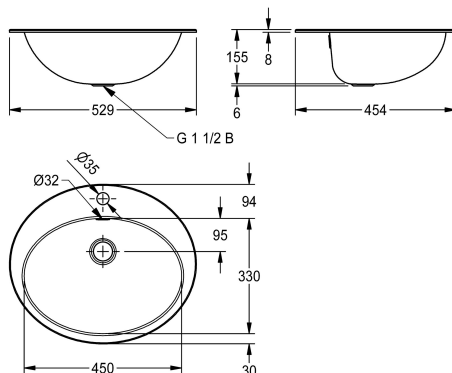

KWC RONDO

Oválné umyvadlo

Modell-Linie: RONDO | RDXO451 | 3600009758 | EAN/GTIN: 7612987009155
Umyvadla | Umyvadla

Číslo položky

3600009757

3600009758

povrch hedvábně matný

Celková délka umyvadla

vysoký lesk

hedvábně matný

NEW

RONDO Oválné umyvadlo, k montáži shora nebo zdola, chromiklová ocel, povrch uvnitř a vně o hedvábně matný, tloušťka materiálu 1,0 mm, přepad, odtoková a přepadová sada G 1 1/2 B se zátkovým sítkem, plocha pro baterii 94 mm (h) s otvorem pro baterii 35 mm (p), včetně úchytů z ušlechtilé oceli pro montáž zdola.

Rozměry 529 x 159 x 454 mm (š x v x h)
Rozměry prohlubně 450 x 159 x 330 mm (š x v x h)
Montáž shora výřez 511 x 436 mm (š x h)
Montáž zdola výřez 440 x 320 mm (š x h)

Technické údaje

Umístění umyvadla

Umyvadlo - výška

Celková délka umyvadla

Umyvadlo - hloubka

Tvar umyvadla

Umyvadlo - šířka

Barva

Materiál

Kód materiálu

Tloušťka materiálu

Celková hloubka

Celková výška

Celková šířka

Přepad

Umístění přepadu

Zadní lišta

Včetně sifonu

Zadní stěna

Povrch

Počet otvorů pro baterie

Otvor pro závit

Otvor pro baterii

středový

155 mm

hedvábně matný

330 mm

ovál

450 mm

bezbarvý

ušlechtilá ocel

1.4301

1 mm

454 mm

161 mm

529 mm

ano

zadní

Ne

Ne

Ne

hedvábně matný

1

35 mm

střední