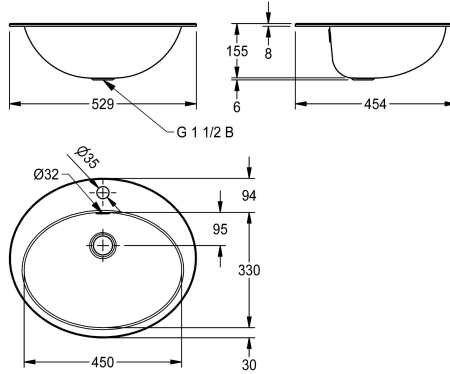

KWC RONDO
Cubeta ovalada

Modell-Linie: RONDO | RDXO451 | 3600009758 | EAN/GTIN: 7612987009155
Lavabo | Lavabos

Número de artículo

3600009757

3600009758

Acabado de alto brillo

Tratamiento de la superficie del lavabo

Pulido brillo

Acabado satinado

NEW

RONDO Cubeta ovalada, para montaje cubeta sobre encimera o bajo encimera, de acero de cromo-níquel, superficie interior y exterior satinada, grosor del material 1,0 mm, rebosadero, piezas de montaje para instalación de desagüe y rebosadero G 1 1/2 B con filtro de tapón, repisa para grifería de 94 mm (P) con orificio para grifo de 35 mm (diámetro), incluido soporte de acero

inoxidable para montaje desde abajo.

Dimensiones 529 x 161 x 454 mm (L x A x P)
Dimensiones de la bandeja 450 x 155 x 330 mm (L x A x P)
Instalación desde arriba, recorte de 511 x 436 mm (L x P)
Instalación desde abajo, recorte de 440 x 320 mm (L x P)

Datos técnicos

Posición de la cubeta	Medio
Altura de la cubeta	155 mm
Tratamiento de la superficie del lavabo	Acabado satinado
Longitud de lavabo	330 mm
Forma de la cubeta	Oval
Anchura de la cubeta	450 mm
Color	Sin color
Material	Acero inoxidable
Código	1.4301
Espesor del material	1 mm
Profundidad	454 mm
Altura	161 mm
Anchura total	529 mm
Rebosadero	Si
Desbordamiento de la posición	Respaldo
Peto trasero	No
sifón incluidos	No
Pared trasera	No
Acabado de superficie	Acabado satinado
Número de orificios	1
Diámetro del orificio del grifo	35 mm