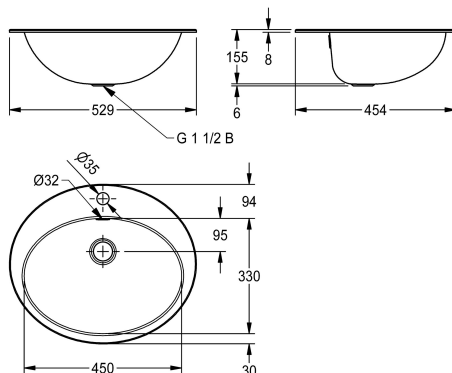

KWC RONDO
Vasca ovale

Modell-Linie: **RONDO** | RDXO451 | 3600009758 | EAN/GTIN: 7612987009155
Lavabi | Lavabi

Numero di articolo

3600009757

3600009758

Finitura satinata

Finitura vasca

Lucidatura a specchio

Finitura satinata

NEW

Vasca ovale RONDO, installazione a incasso o sotto piano, acciaio inox, superficie interna ed esterna satinata, spessore materiale 1,0 mm, troppopieno, set troppopieno e scarico G 1 1/2 B con filtro, piano rubinetteria 94 mm (P) con foro rubinetteria 35 mm (diametro), inclusi ganci in acciaio inox per installazione da sotto piano.

Dimensioni 529 x 161 x 454 mm (L x A x P)
Dimensioni vasca 450 x 155 x 330 mm (L x A x P)
Installazione dall'alto nel foro di 511 x 436 mm (L x P)
Installazione dal basso nel foro di 440 x 320 mm (L x P)

Dati tecnici

Posizione bacino

Centro

Altezza vasca

155 mm

Finitura vasca

Finitura satinata

Profondità orizzontale della vasca

330 mm

Forma della vasca

Ovale

Larghezza vasca

450 mm

Colore

Senza colore

Materiale

Acciaio inox

Codice materiale

1.4301

Spessore del materiale

1 mm

Profondità totale

454 mm

Altezza totale

161 mm

Larghezza complessiva

529 mm

Troppo pieno

Si

Posizione del troppopieno

Dietro

Altezza alzatina

No

sifone incluso

No

Paraspruzzi

No

Finitura della superficie

Finitura satinata

Quantità fori rubinetteria

1

Diametro foro rubinetto

35 mm

Posizione foro rubinetto

In mezzo