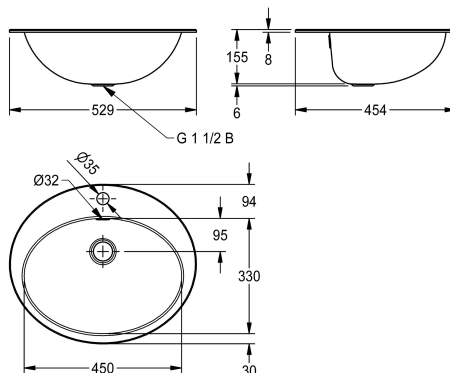

KWC RONDO
Vasca ovale

Modell-Linie: **RONDO** | RDXO451 | 3600009758 | EAN/GTIN: 7612987009155
Lavabi | Lavabi

Numero di articolo

3600009757

3600009758

Finitura satinata

Finitura vasca

Lucidatura a specchio

Finitura satinata

Vasca ovale RONDO, installazione a incasso o sotto piano, acciaio inox, superficie interna ed esterna satinata, spessore materiale 1,0 mm, troppopieno, set troppopieno e scarico G 1 1/2 B con filtro, piano rubinetteria 94 mm (P) con foro rubinetteria 35 mm (diametro), inclusi ganci in acciaio inox per installazione da sotto piano.

Dimensioni 529 x 161 x 454 mm (L x A x P)
Dimensioni vasca 450 x 155 x 330 mm (L x A x P)
Installazione dall'alto nel foro di 511 x 436 mm (L x P)
Installazione dal basso nel foro di 440 x 320 mm (L x P)

Dati tecnici

Posizione bacino
Altezza vasca
Finitura vasca
Profondità orizzontale della vasca
Forma della vasca
Larghezza vasca
Colore
Materiale
Codice materiale
Spessore del materiale
Profondità totale
Altezza totale
Larghezza complessiva
Troppo pieno
Posizione del troppopieno
Altezza alzata
sifone incluso
Paraspruzzi
Finitura della superficie
Quantità fori rubinetteria
Diametro foro rubinetto
Posizione foro rubinetto

Centro
155 mm
Finitura satinata
330 mm
Ovale
450 mm
Senza colore
Acciaio inox
1.4301
1 mm
454 mm
161 mm
529 mm
Si
Dietro
No
No
No
Finitura satinata
1
35 mm
In mezzo