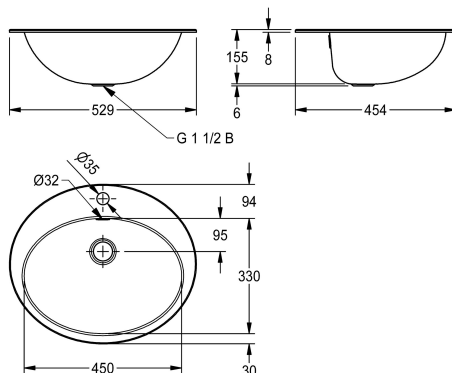

KWC RONDO

Ovale waskom

Modell-Linie: RONDO | RDXO451 | 3600009758 | EAN/GTIN: 7612987009155

Wastafels | Wastafels

Artikelnummer

3600009757

3600009758

Surface satin-finished

Afwerking kuip

Hoogglans

Zijdeglans

NEW

RONDO ovale waskom, monteerbaar als waskom voor inbouw of onderbouw, roestvrij staal, oppervlak binnen en buiten zijdemat, materiaaldikte 1,0 mm, overloop, af- en overloopset G 1 1/2 B met afvoerplug, kraanvlak 94 mm (diameter) met kraangat 35 mm (diameter), inclusief roestvrijstalen montageklemmen voor installatie van onderaf.

Afmetingen 529 x 161 x 454 mm (B x H x D)
 Afmetingen bak 450 x 155 x 330 mm (B x H x D)
 Inbouw uitsparing 511 x 436 mm (B x D)
 Onderbouw uitsparing 440 x 320 mm (B x D)

Technical Data

Kuippositie	Centraal
Kuip - kuip diepte	155 mm
Afwerking kuip	Zijdeglans
Kuip - diepte	330 mm
Kuipvorm	Ovaal
Kuip - breedte	450 mm
Kleur	Geen kleur
Materiaal	Roestvrij staal
Materiaalcode	1.4301
Materiaaldikte	1 mm
Totale diepte	454 mm
Totale hoogte	161 mm
Totale breedte	529 mm
Overloop	Ja
Overloop positie	Terug
Opstaande achterkant	Neen
inclusief sifon	Neen
Spatplaat	Neen
Oppervlakafwerking	Zijdeglans
Aantal kraangaten	1
Kraangat diameter	35 mm
Kraangatpositie	Midden

KWC RONDO
Ovale waskom

Modell-Linie: RONDO | RDXO451 | 3600009758 | EAN/GTIN: 7612987009155
Wastafels | Wastafels

Kraanvlak	Ja
ATT-WS-TAPLEDGE-POS	Terug
Type montage	Inbouw
Type afvoer kit	Afvoerplug met stop
Positie afvoeropening	Midden achter
Lengte uitloop	189 mm
afvoer kit inbegrepen	Ja
Afvoer afmetingen	DN 40