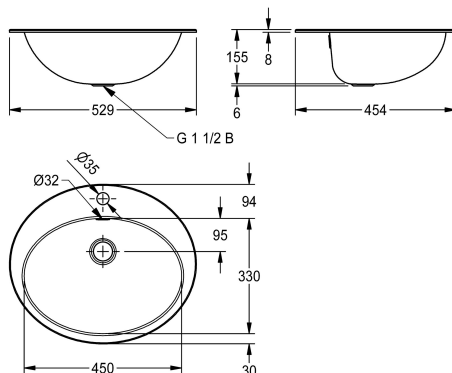

KWC RONDO

Ovale waskom

Modell-Linie: RONDO | RDXO451 | 3600009758 | EAN/GTIN: 7612987009155
Wastafels | Wastafels

Artikelnummer

3600009757

3600009758

Surface satin-finished

Afwerking kuip

Hoogglans

Zijdeglans

NEW

RONDO ovale waskom, monteerbaar als waskom voor inbouw of onderbouw, roestvrij staal, oppervlak binnen en buiten zijdemat, materiaaldikte 1,0 mm, overloop, af- en overloopset G 1 1/2 B met afvoerplug, kraanvlak 94 mm (diameter) met kraangat 35 mm (diameter), inclusief roestvrijstalen montageklemmen voor installatie van onderaf.

Afmetingen 529 x 161 x 454 mm (B x H x D)
Afmetingen bak 450 x 155 x 330 mm (B x H x D)
Inbouw uitsparing 511 x 436 mm (B x D)
Onderbouw uitsparing 440 x 320 mm (B x D)

Technical Data

Kuippositie

Centraal

Kuip - kuip diepte

155 mm

Afwerking kuip

Zijdeglans

Kuip - diepte

330 mm

Kuipvorm

Ovaal

Kuip - breedte

450 mm

Kleur

Geen kleur

Materiaal

Roestvrij staal

Materiaalcode

1.4301

Materiaaldikte

1 mm

Totale diepte

454 mm

Totale hoogte

161 mm

Totale breedte

529 mm

Overloop

Ja

Overloop positie

Terug

Opstaande achterkant

Neen

inclusief sifon

Neen

Spatplaat

Neen

Oppervlakafwerking

Zijdeglans

Aantal kraangaten

1

Kraangat diameter

35 mm

Kraangatpositie

Midden