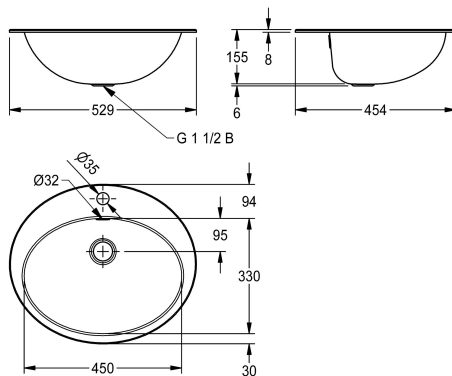

KWC RONDO

Umywalka okrągła wpuszczana w blat lub podblatowa

Modell-Linie: **RONDO** | **RDXO451** | **3600009758** | EAN/GTIN: **7612987009155**

Umywalki | Umywalki pojedyncze

Nr katalogowy

3600009757

3600009758

Powierzchnia jedwabście matowa

RONDO umywalka owalna, wpuszczana w blat lub podblatowa. Stal chromowo-niklowa, powierzchnie wewnętrzne i zewnętrzne jedwabście matowe, grubość materiału 1,0 mm, przelew, zestaw odpływowo-przelewowy z sitkiem zatyczkowym G 1 1/2 B, półka na armaturę 94 mm (szer.) z otworem na armaturę 35 mm (śred.), w komplecie uchwyty ze stali szlachetnej do montażu

Wykończenie powierzchni miski

O wysokim połysku

Matowe

podblatowego.

Wymiary 529 x 159 x 454 mm (szer. x wys. x głęb.)

Wymiary niecki 450 x 159 x 330 mm (szer. x wys. x głęb.)

Wycięcie do wpuszczenia w blat 511 x 436mm (szer. x głęb.)

Wycięcie do montażu podblatowego 440 x 320 mm (szer. x głęb.)

Dane techniczne

Umieszczenie komory

W środku

Komora - głębokość komory

155 mm

Wykończenie powierzchni miski

Matowe

Głębokość komory

330 mm

Kształt miski

Owalny

Szerokość komory

450 mm

Kolor

Brak koloru

Materiał

Stal szlachetna

Kod materiałowy

1.4301

Grubość materiału

1 mm

Łączna głębokość

454 mm

Łączna wysokość

161 mm

Łączna szerokość

529 mm

Przelew

Tak

Umieszczenie przelewu

Plecy

Tyłna krawędź przyścienna

Nie

Syfon w komplecie

Nie

Ścianka tylna

Nie

Wykończenie powierzchni

Matowe

Liczba otworów na baterie

1

Średnica otworu na armaturę

35 mm