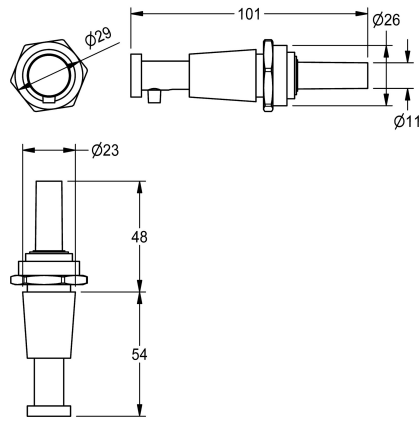

**KWC**  
Seifenpumpe

Modell-Linie: SPARE-PARTS-GENER. | EACCS360 | 3600010249 | EAN/GTIN: 7612987164717  
Accessoires | Zubehör Accessories

**Artikel-Nummer**

**3600010249**

SDP-30T Seifenspenderpumpe für Seifenspender der Version X619N, Material aus ABS, Messing und POM, Oberfläche