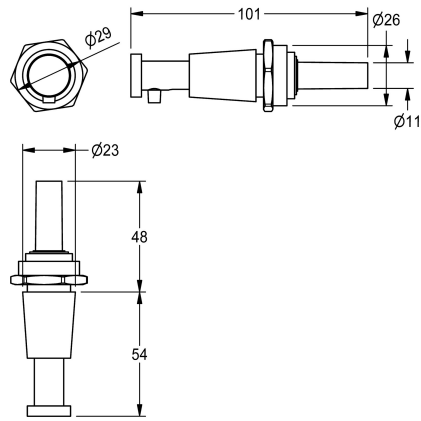

**KWC**  
Seifenpumpe

Modell-Linie: SPARE-PARTS-GENER. | EACCS360 | 3600010249 | EAN/GTIN: 7612987164717  
Accessoires | Zubehör Accessories

**Artikel-Nummer**

**3600010249**

SDP-30T Seifenspenderpumpe für Seifenspender der Version X619N, Material aus ABS, Messing und POM, Oberfläche