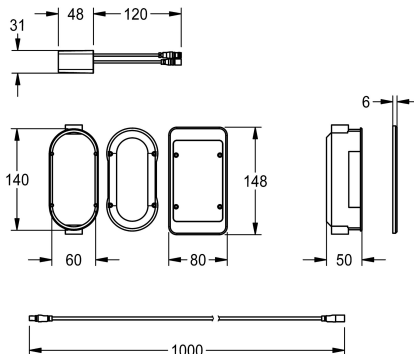

KWC

C-modul k montáži pod omítku

Modell-Linie: PROF-WIRELESS | ACEX9025 | 3600010734 | EAN/GTIN: 7612987619071

Systém řízení spotřeby vody | Příslušenství Řízená spotřeba vody

Číslo položky

360001331

C-modul

3600010734

C-modul k montáži pod omítku

C-modul k montáži pod omítku pro kompatibilní elektronické armatury KWC s podomítkovým boxem pro mokrou a suchou výstavbu, s krytem z umělé hmoty 148 x 80 mm a přípojovacím kabelem 1 m. Pro rádiově řízené nastavování parametrů, načtení

ks

Náhradní díly

Prodlužovací kabel snímače

2030041919

ACEX9006

C-modul

360001331

ACEX9020