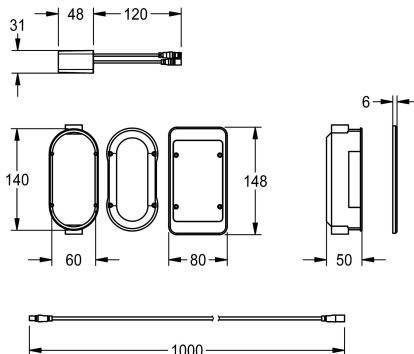

**KWC**

C-Modul zur Wandeinbaumontage

Modell-Linie: PROF-WIRELESS | ACEX9025 | 3600010734 | EAN/GTIN: 7612987619071  
Wassermanagement | Wassermanagement

**Artikel-Nummer**

**360001331**  
C-Modul

**3600010734**  
C-Modul zur Wandeinbaumontage

C-Modul zur Wandeinbaumontage für kompatible KWC Elektronikarmaturen, mit Wandeinbaudosen für Nass- und Trockenbau, Abdeckung aus Kunststoff 148 x 80 mm und 1 m Anschlusskabel. Zur funkgesteuerten Parametrierung, Auslesen

von Statistikdaten, Realisierung vordefinierter Kalenderfunktionen sowie Gruppierung der Armaturen zur Durchführung vordefinierter Steuerfunktionen über notwendige App.

**Technische Daten**

Füllmenge

1

Mengeneinheit