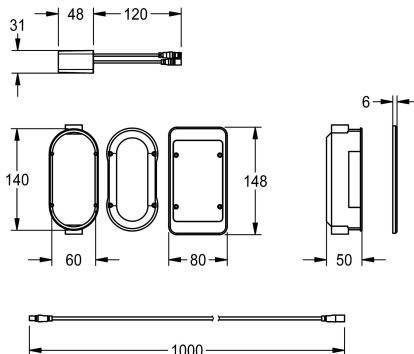

KWC

C-Modul zur Wandeinbaumontage

Modell-Linie: PROF-WIRELESS | ACEX9025 | 3600010734 | EAN/GTIN: 7612987619071
Wassermanagement | Zubehör Wassermanagement

Artikel-Nummer

360001331
C-Modul

3600010734
C-Modul zur Wandeinbaumontage

C-Modul zur Wandeinbaumontage für kompatible KWC Elektronikarmaturen, mit Wandeinbaudosen für Nass- und Trockenbau, Abdeckung aus Kunststoff 148 x 80 mm und 1 m Anschlusskabel. Zur funkgesteuerten Parametrierung, Auslesen

von Statistikdaten, Realisierung vordefinierter Kalenderfunktionen sowie Gruppierung der Armaturen zur Durchführung vordefinierter Steuerfunktionen über notwendige App.

Technische Daten

Füllmenge	1
Mengeneinheit	Stück
teamNumber	0