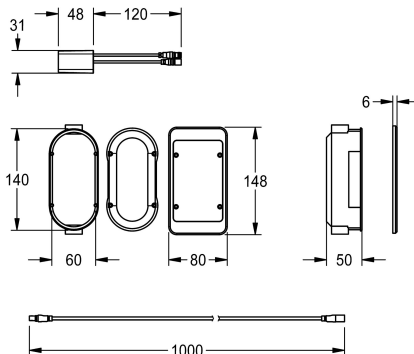

KWC

Módulo C para montaje empotrado en pared

Modell-Linie: PROF-WIRELESS | ACEX9025 | 3600010734 | EAN/GTIN: 7612987619071

Suministro de agua | Accesorios para la gestión de agua

Número de artículo

360001331

Módulo C

3600010734

Módulo C para montaje empotrado en pared

Módulo C para griferías electrónicas KWC compatibles, con cajas empotradas en pared para construcción húmeda y seca, cubierta de plástico de 148 x 80 mm y cable de conexión de 1 m. Para la parametrización por control remoto, la lectura de datos

Cantidad

1

Cantidad de unidades de medición

Piezas

Piezas de recambio

Cable de extensión del sensor

2030041919

ACEX9006