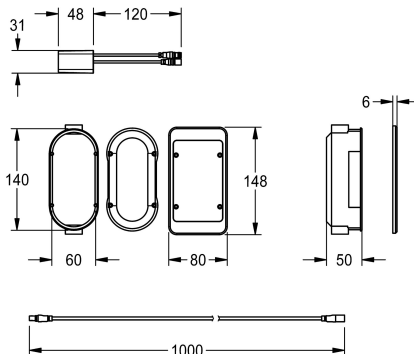

KWC

Module C pour montage encastré

Modell-Linie: PROF-WIRELESS | ACEX9025 | 3600010734 | EAN/GTIN: 7612987619071
Gestion de l'eau | Accessoires gestion de l'eau

Numéro d'article

360001331
Module C

3600010734
Module C pour installation dans les murs

Module C pour montage encastré pour robinetterie électronique KWC compatible, avec boîtiers encastrés pour construction humide et sèche, cache en plastique 148 x 80 mm et câble de raccordement de 1 m. Pour le paramétrage par télécommande, la

Données techniques

Unité de remplissage

1

Unité de mesure

Pièce

Pièces de rechange

Rallonge de détecteur

2030041919
ACEX9006