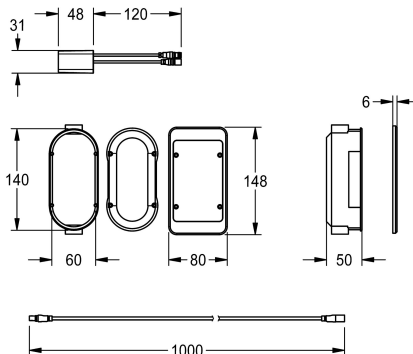

KWC

Module C pour montage encastré

Modell-Linie: PROF-WIRELESS | ACEX9025 | 3600010734 | EAN/GTIN: 7612987619071

Gestion de l'eau | Accessoires gestion de l'eau

Numéro d'article

360001331

Module C

3600010734

Module C pour installation dans les murs

Module C pour montage encastré pour robinetterie électronique KWC compatible, avec boîtiers encastrés pour construction humide et sèche, cache en plastique 148 x 80 mm et câble de raccordement de 1 m. Pour le paramétrage par télécommande, la

Données techniques

Unité de remplissage

1

Unité de mesure

Pièce

teamNumber

0

Pièces de rechange