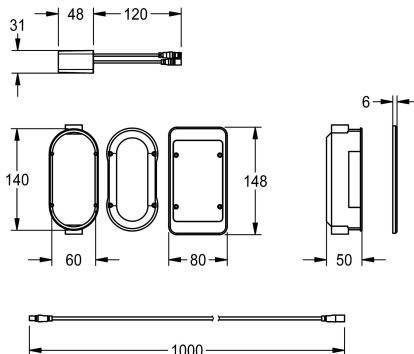

KWC

Modulo C per installazione a parete

Modell-Linie: PROF-WIRELESS | ACEX9025 | 3600010734 | EAN/GTIN: 7612987619071
Aqua3000 open - sistema di gestione dell'acqua | Accessori per sistema di gestione dell'acqua

Numero di articolo

360001331

Modulo C

3600010734

Modulo C per installazione a parete

Modulo C per montaggio a incasso a parete per rubinetteria elettronica KWC compatibile, con scatole da incasso a parete per muratura umida e a secco, copertura in plastica 148 x 80 mm e cavo di collegamento da 1 m. Per la parametrizzazione

Dati tecnici

Capacità	1
Quantità UOM	Pezzi
teamNumber	0

Pezzi di ricambio

Cavo di prolunga a sensore

2030041919

ACEX9006

Modulo C

360001331