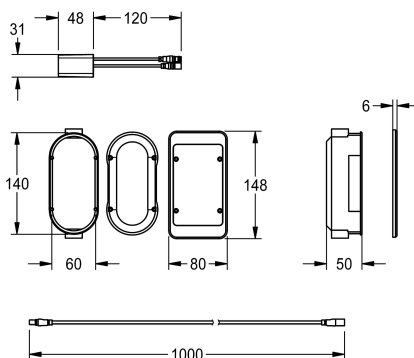

**KWC**

Modulo C per installazione a parete

**Modell-Linie: PROF-WIRELESS | ACEX9025 | 3600010734 | EAN/GTIN: 7612987619071**  
Aqua3000 open - sistema di gestione dell'acqua | Accessori per sistema di gestione dell'acqua

**Numero di articolo**

**360001331**  
Modulo C

**3600010734**  
Modulo C per installazione a parete

Modulo C per montaggio a incasso a parete per rubinetteria elettronica KWC compatibile, con scatole da incasso a parete per muratura umida e a secco, copertura in plastica 148 x 80 mm e cavo di collegamento da 1 m. Per la parametrizzazione

**Dati tecnici**

Capacità  
Quantità UOM

1  
Pezzi

**Pezzi di ricambio**

**Cavo di prolunga a sensore**  
**2030041919**  
ACEX9006

**Modulo C**  
**360001331**  
ACEX9020