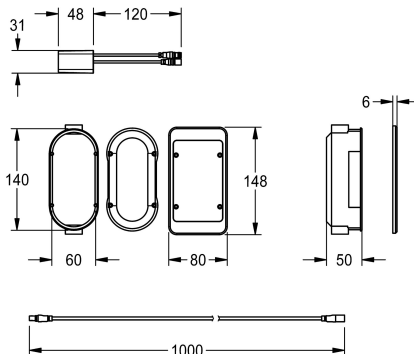

KWC

C-module voor wandinbouw

Modell-Linie: PROF-WIRELESS | ACEX9025 | 3600010734 | EAN/GTIN: 7612987619071
Aqua 3000 open Watermanagementsysteem | Accessoires voor watermanagement

Artikelnummer

3600001331
C-module

3600010734
C-module voor wandinbouw

C-module voor wandinbouw voor compatibele elektronische KWC kranen, met inbouwdoos voor nat- en droogbouw, kunststof afdekking 148 x 80 mm en 1 m aansluitkabel. Voor radiogestuurde parameterinstelling, uitlezen van statistische

gegevens, realiseren van voorgedefinieerde kalenderfuncties en groepering van de kranen om voorgedefinieerde regelfuncties uit te voeren via de benodigde app.

Technical Data

Vulhoeveelheid

1

Hoeveelheid meeteenheid