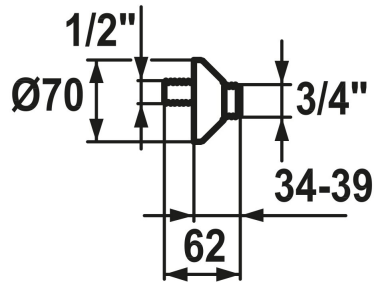

KWC Wandanschluss

Modell-Linie: SPAREPARTS | K.30.89.05.000.44
KWC Professional | KWC Professional

KWC-Nr.

533083

Wandanschluss 1/2"x3/4"

* Wandanschluss
- nicht absperrbar

- exzentrisch 7.5 mm

Technische Daten

Anschluss

G 3/4"

Farbcode

chromeline

Armaturtyp

Anschlüsse

Nennweite

NW 1/2"

Mass Länge

L 40

Material

Messing