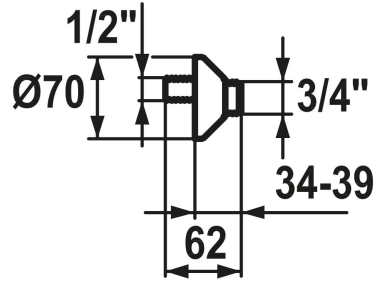

## KWC Wandanschluss

Modell-Linie: SPAREPARTS | K.30.89.05.000.44  
KWC Professional | KWC Professional

### KWC-Nr.

**533083**  
Wandanschluss 1/2"x3/4"

\* Wandanschluss  
- nicht absperrbar

- exzentrisch 7.5 mm

### Technische Daten

Anschluss
Farbcode
Armaturtyp
Nennweite
Mass Länge
Material

G 3/4"
chromeline
Anschlüsse
NW 1/2"
L 40
Messing