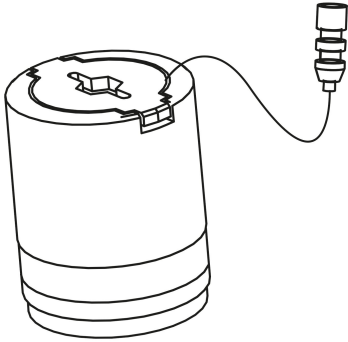

KWC

Magnetventil

Modell-Linie: SPAREPARTS | Z.534.286
KWC Professional | KWC Professional

KWC-Nr.

534286

Kartuschenventil

Kartuschenventil kpl. KWCIQUA

Technische Daten

Amaturtyp

Ersatzteil